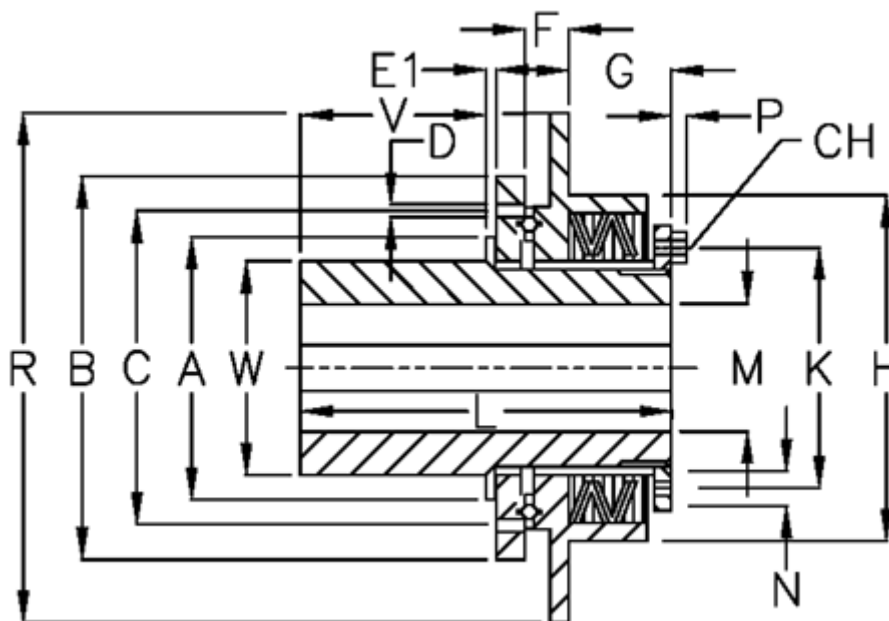

Varenummer: 46964521
 Beskrivelse: Synchron mini F 45 S

Mål

A = 78	H = 114	Tallerkenfjeder udførelse = S - let
B = 115	K = 86	V = 60.0
C = 100	L = 127.0	W = 65
CH = 10	M max = 45	
D = 6xM6	M min = 18	
E1 = 8.0	N = 5	
F = 8.0	R = 150	
G = 34.5	Tallerkenfjeder montering = 5x1S	